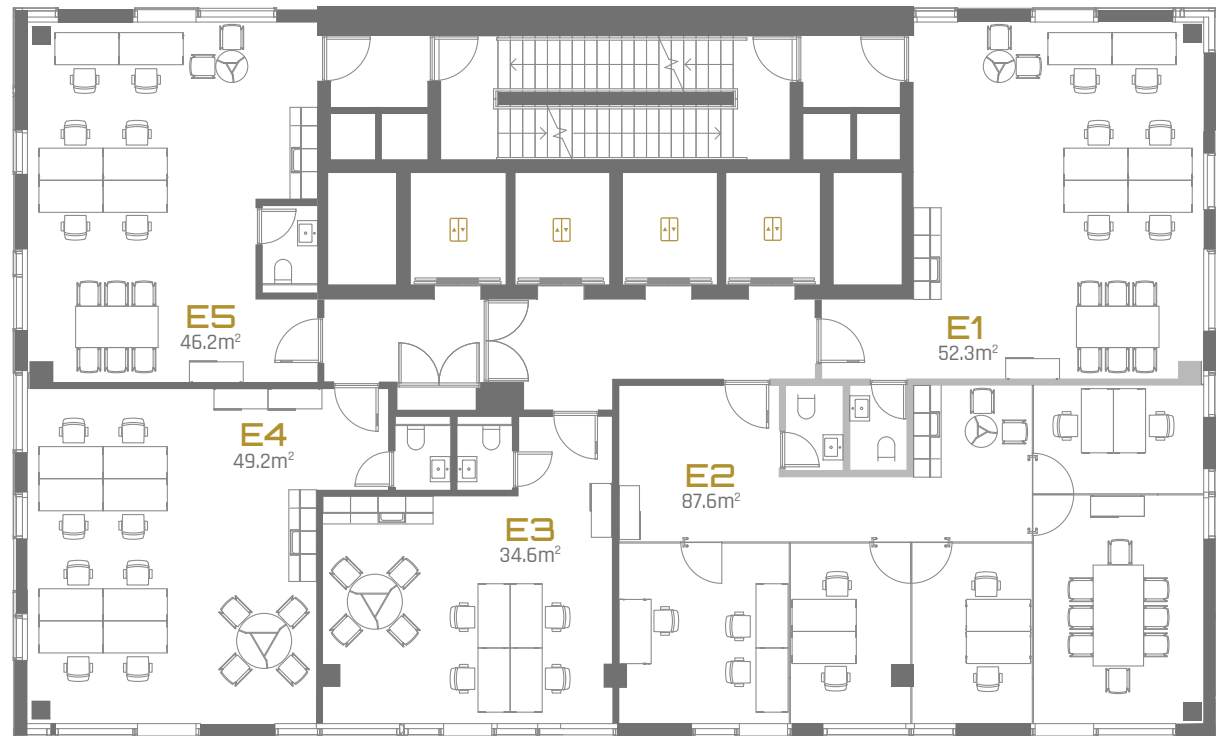

SKYON

TORNI OSA, PLAAN E

LISAINFO

MARKO UUEDA
+372 510 0996
marko.uueda@capitalmill.eu

▼ Korrus: Valitav ▼ Kontoreid: 5

Bürooruumid ja üldalad on varustatud temperatuuri seadistamise võimaluse ning ruumipõhise jahutuse ja võimeka ventilatsiooniga. Ruumid on viimistletud ja tehniliselt lahendatud vastavalt baaslahenduse kirjeldusele.