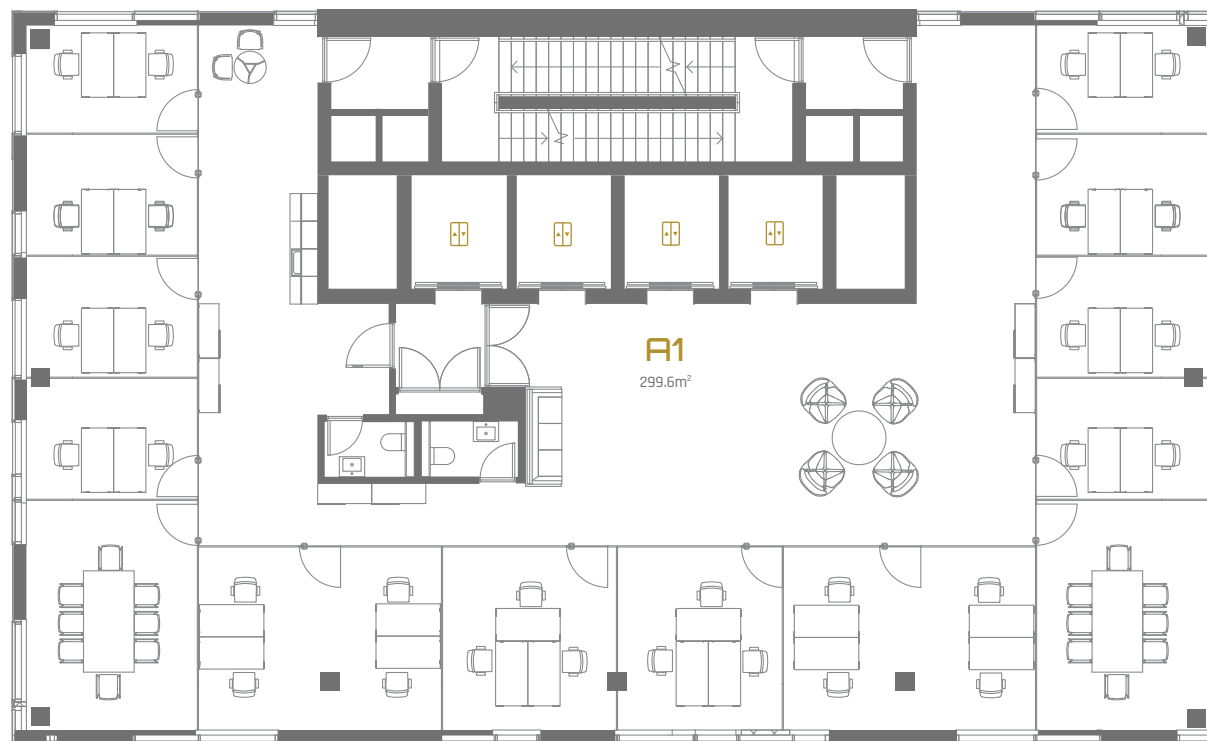

SKYON

ЧАСТЬ БАШНИ, ПЛАН А

ДОПОЛНИТЕЛЬНАЯ
ИНФОРМАЦИЯ

MARKO UUEDA
+372 510 0996
marko.uueda@capitalmill.eu

▼ Этаж: выбираемый ▼ Офисы: 1

Офисные помещения и помещения общего пользования оснащены температурным режимом, системой охлаждения и вентиляцией. Комнаты закончены и технически решены согласно описанию основного решения.