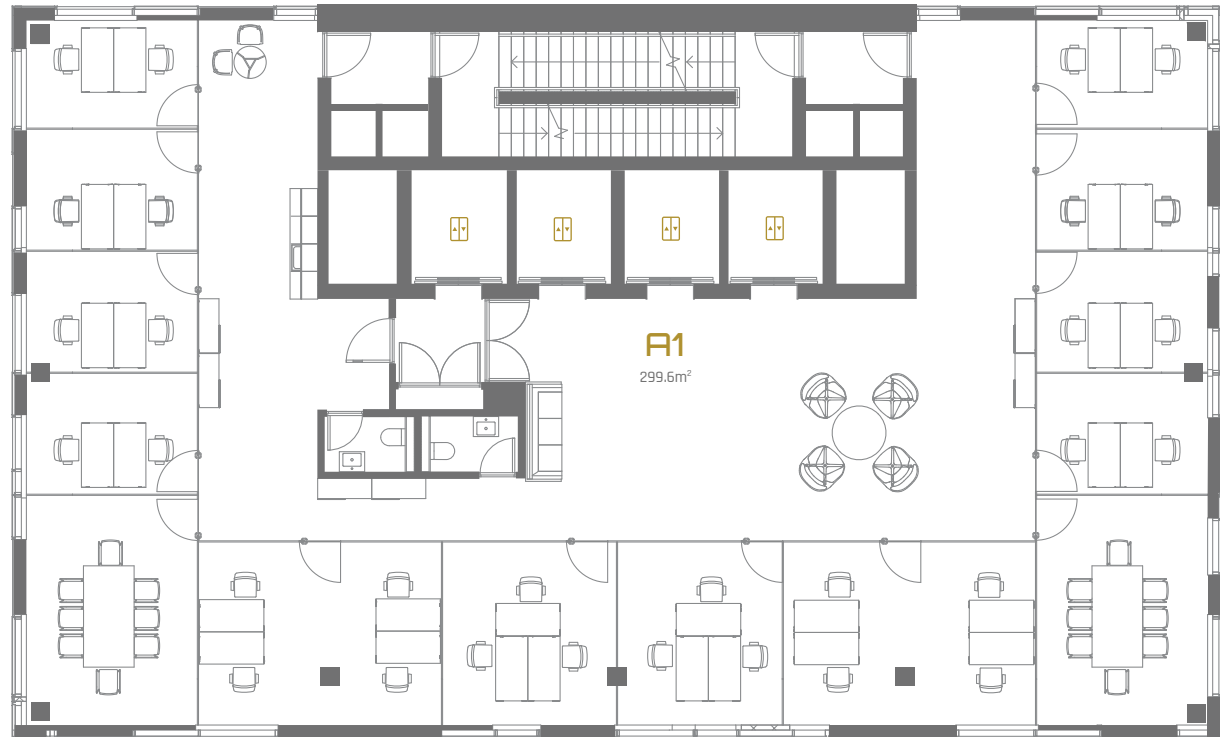

SKYON

TORNI OSA, PLAAN A

LISAINFO

MARKO UUEDA

+372 510 0996

marko.uueda@capitalmill.eu

▼ Korrus: Valitav ▼ Kontoreid: 1

Bürooruumid ja üldalad on varustatud temperatuuri seadistamise võimaluse ning ruumipõhise jahutuse ja võimeka ventilatsiooniga. Ruumid on viimistletud ja tehniliselt lahendatud vastavalt baaslahenduse kirjeldusele.