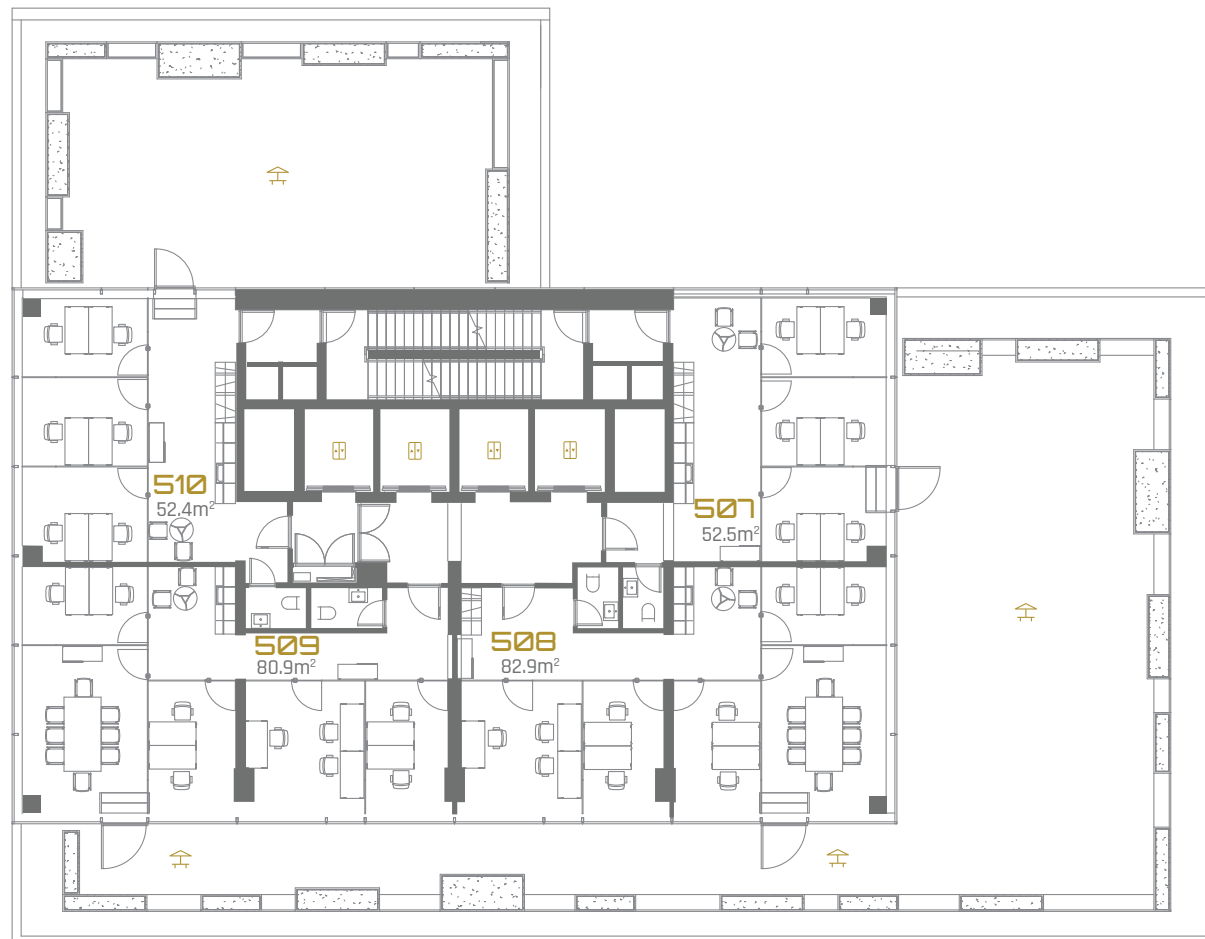

SKYON

5. ЭТАЖ

▼ Офисы: 4    ▼ Терраса

ДОПОЛНИТЕЛЬНАЯ  
ИНФОРМАЦИЯ

MARKO UUEDA  
+372 510 0996  
marko.uueda@capitalmill.eu

Офисные помещения и помещения общего пользования оснащены температурным режимом, системой охлаждения и вентиляцией. Комнаты закончены и технически решены согласно описанию основного решения.