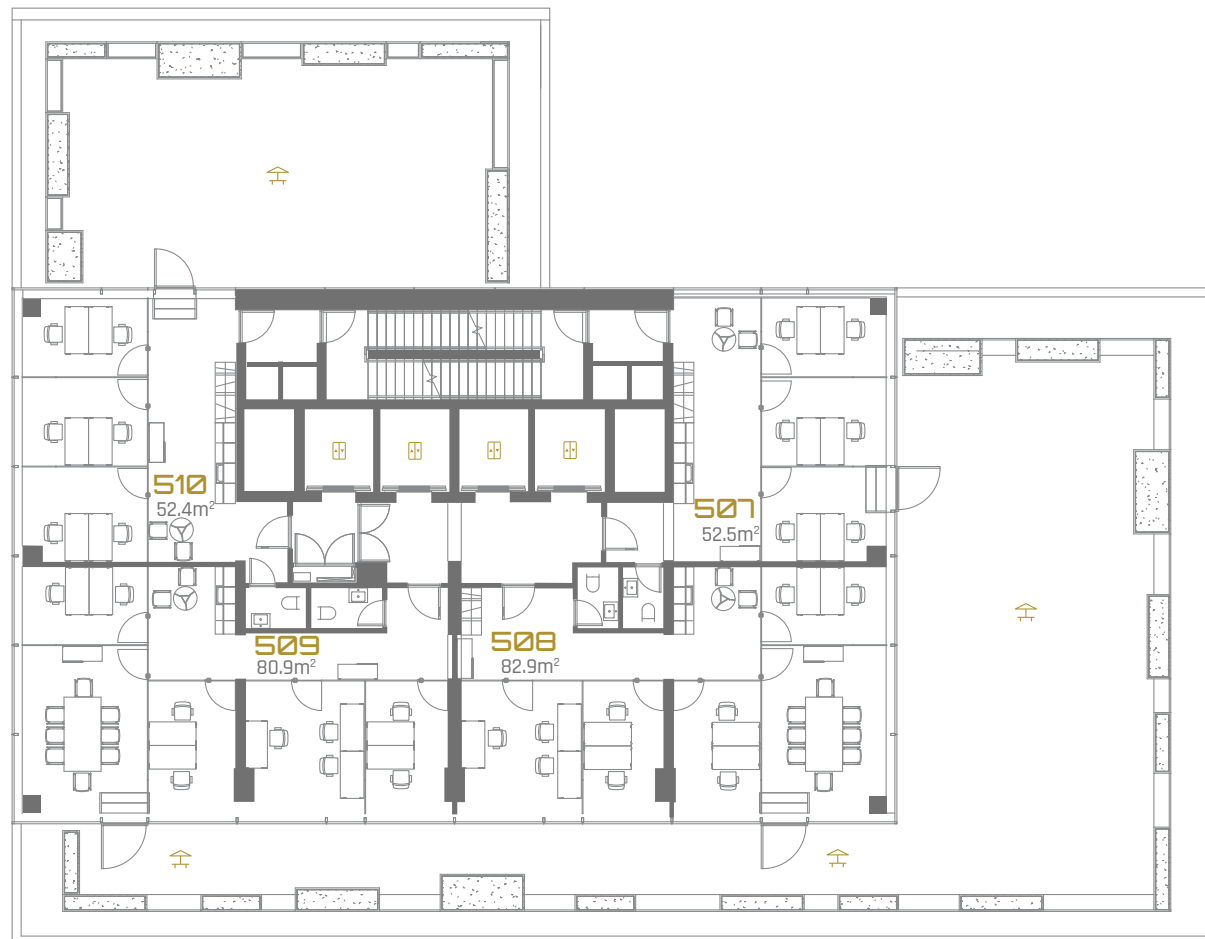

## 5. KORRUS

▼ Kontoreid: 4    ▼ Terrass\*

**LISAINFO**  
MARKO UUEDA  
+372 510 0996  
marko.uueda@capitalmill.eu

Büroruumid ja üldalad on varustatud temperatuuri seadistamise võimaluse ning ruumipõhise jahutuse ja võimeka ventilatsiooniga. Ruumid on viimistletud ja tehniliselt lahendatud vastavalt baaslahenduse kirjeldusele.