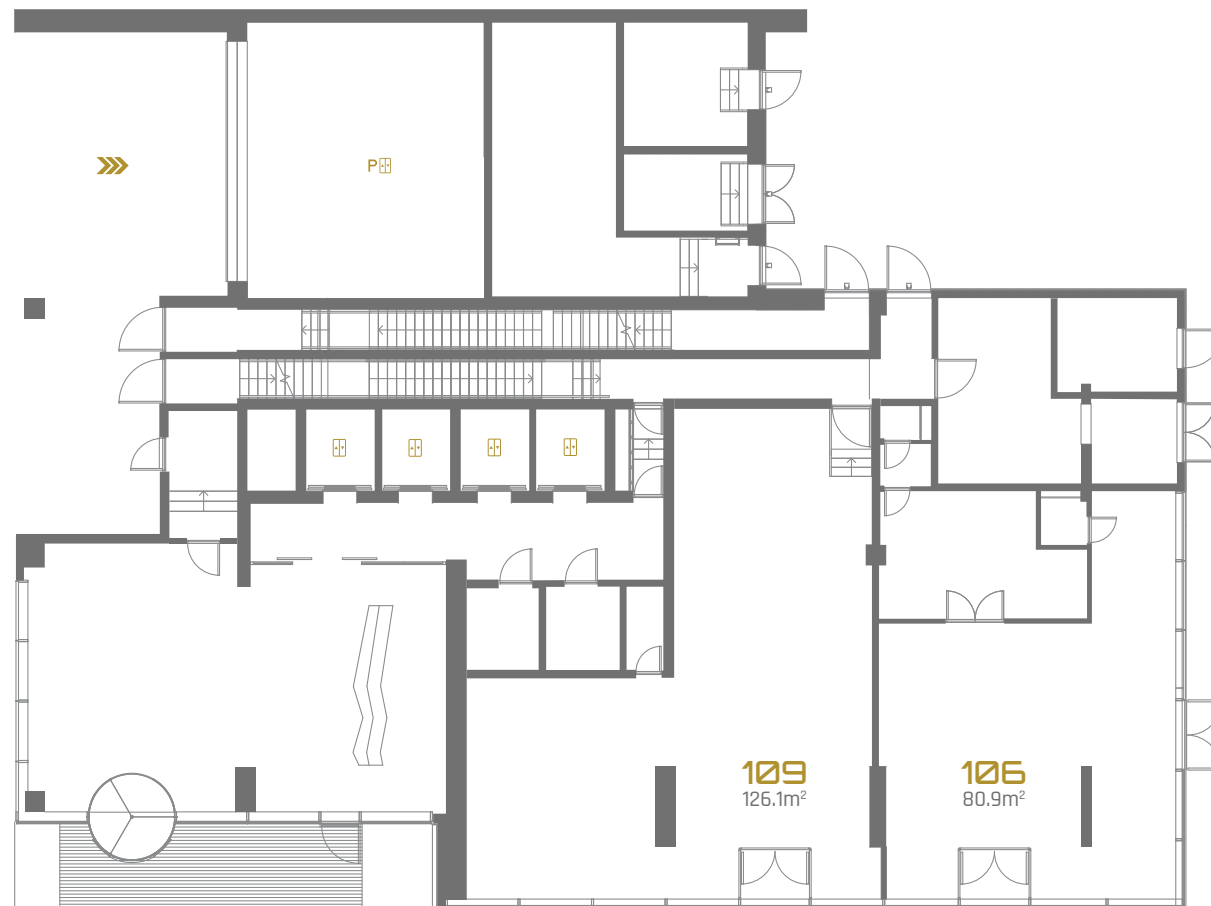

SKYON

LISAINFO
MARKO UUEDA
+372 510 0996
marko.uueda@capitalmill.eu

1. KORRUS

▼ Teeninduspindu: 2

Bürooruumid ja üldalad on varustatud temperatuuri seadistamise võimaluse ning ruumipõhise jahutuse ja võimeka ventilatsiooniga. Ruumid on viimistletud ja tehniliselt lahendatud vastavalt baaslahenduse kirjeldusele.